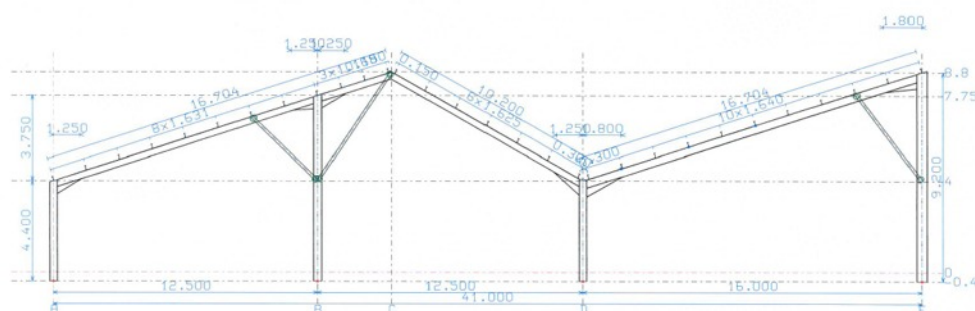

Bâtiment agricole asymétrique

Surface au sol: **2050 m²**
 Puissance photovoltaïque installée: **250 kWc**
 Pente 30%
 Rampant sud: 16,50 m
 Charpente IPE 220, portique IPE 270
 Hauteur disponible bas de pente: **4,00 m**
 Hauteur disponible au faîtage: **8,00 m**
 7 portiques entraxe 10 m
 Cours de chéneaux galvanisés ép.20/102
 Longueurs de 50.00 m.
 4,00 Fond de chéneaux
 8,00 Naissance pour descente EP.
 8,00 Coude pour descentes EP.
 40,00 Descente en PVC.