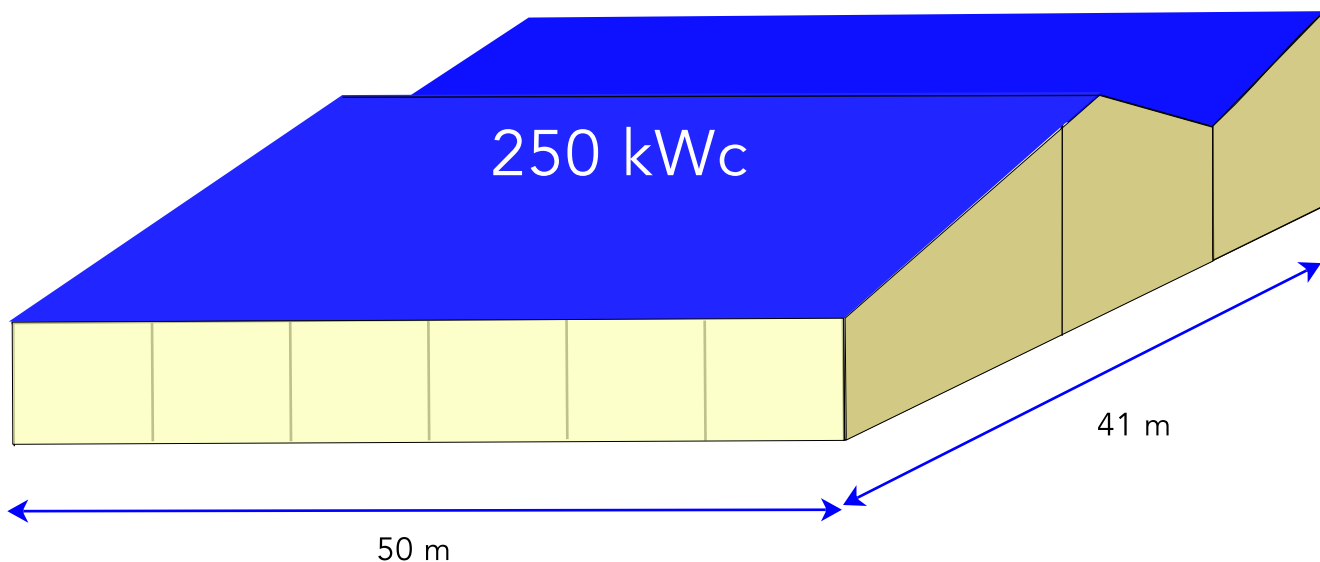

Bâtiment agricole asymétrique

Surface au sol: **2050 m²**
 Puissance photovoltaïque installée: **250 kWc**
 Pente 30%
 Rampant sud: 16,50 m
 Charpente IPE 220, portique IPE 270
 Hauteur disponible bas de pente: **4,00 m**
 Hauteur disponible au faîtage: **8,00 m**
 7 portiques entraxe 10 m
 Cours de chéneaux galvanisés ép.20/102
 Longueurs de 50.00 m.
 4,00 Fond de chéneaux
 8,00 Naissance pour descente EP.
 8,00 Coude pour descentes EP.
 40,00 Descente en PVC.